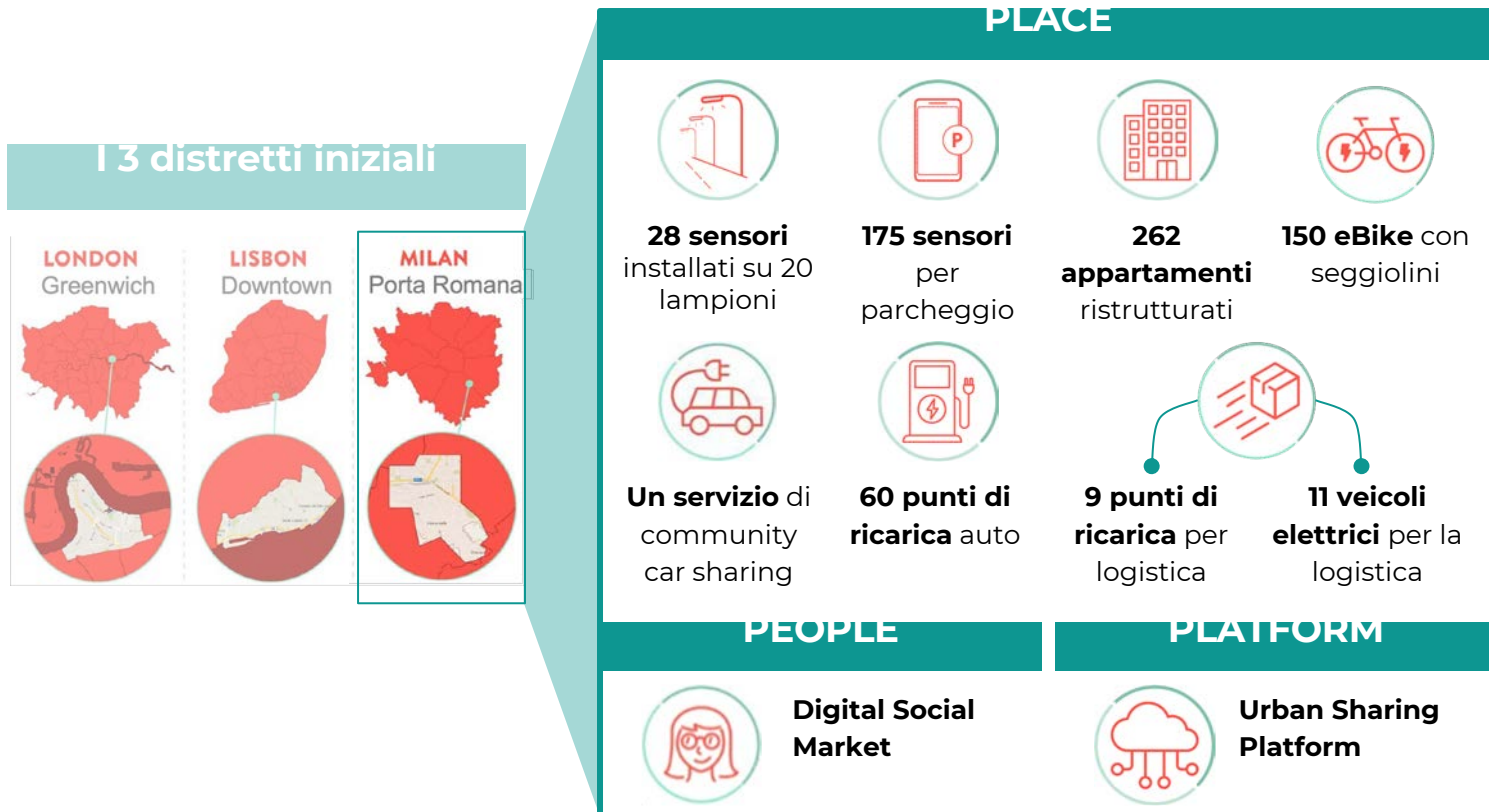

Il progetto SHARINGCITIES

Sharing Cities (progetto Lighthouse)

Importante progetto europeo Horizon 2020 dedicato alle smart cities che affronta alcune delle **sfide urbane più urgenti** che le città odierne devono affrontare.

Durata: 2016-2021

34 PARTNERS:

- Pubbliche Amministrazioni
- Industrie
- ONG
- Università

CITTA' FARO

Londra
Lisbona
Milano

CITTA' FOLLOWER

Varsavia
Bordeaux
Burgas

I principi di Sharing Cities

Place: Soluzioni infrastrutturali per edifici efficienti, mobilità elettrica, sistemi di controllo di carichi energetici, lampioni intelligenti

People: Servizi co-progettati con i cittadini

Platform: Piattaforma di interoperabilità per la condivisione di dati e servizi

Cosa è stato fatto: il caso di Milano

Sharing Cities vuole creare dei **distretti quasi a zero emissioni**

Quali sono quindi le
lezioni apprese?

Smart Sustainable Districts: l'esperienza di Sharing Cities